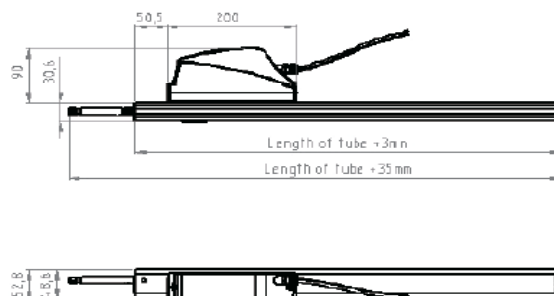

Максимальная сила толкания рейки (Н) в зависимости от выхода рейки (мм)

ООО «НТЦ «Охранные системы» - уполномоченный дистрибьютор Actulux A/S (Дания) в Украине

**03148, Киев, пр. Леся Курбаса, 2Д
Тел.: (044) 494-31-05, (067) 382-68-02
Email: montag@stc.kiev.ua, URL: www.stc.kiev.ua**