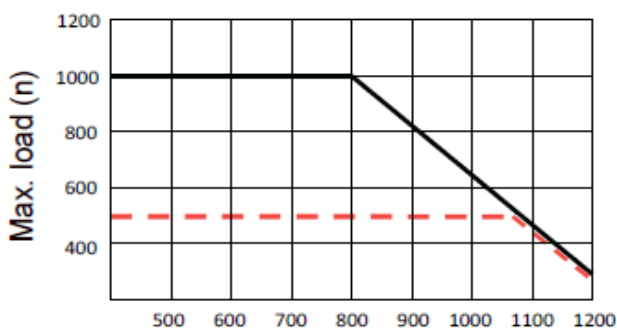

Максимальная сила толкания рейки (Н) в зависимости от выхода рейки (мм)

ООО «НТЦ «Охранные системы» - уполномоченный дистрибьютор Actulux A/S (Дания) в Украине

**03148, Киев, пр. Леся Курбаса, 2Д
Тел.: (044) 494-31-05, (067) 382-68-02
Email: montag@stc.kiev.ua, URL: www.stc.kiev.ua**